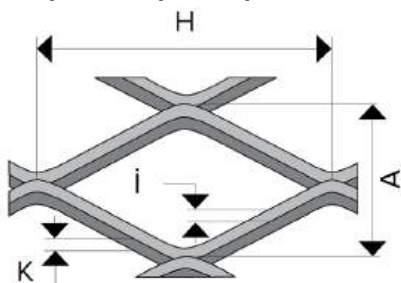

Варіанти розмірів сітки для панелей KRAFT Mesh T-24 Lay-On (Н x А x К x І, мм)

16x8x2,0x1