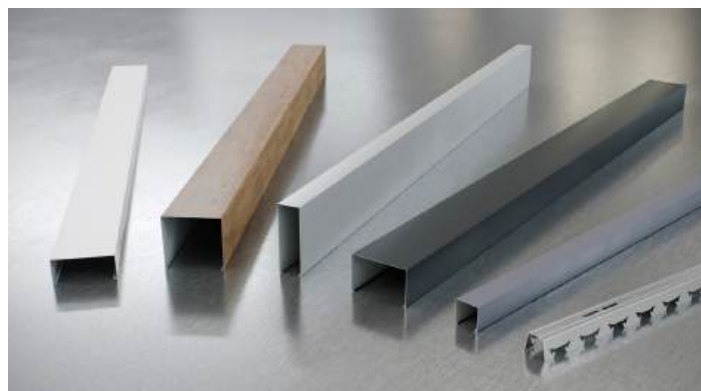

Підвісна стеля на базі кубоподібної рейки

Стелі з кубоподібною рейкою мають всі переваги класичних підвісних стель, таких як стелі на Т-профілях та ґрильято. Така стеля легко монтується, не потребує обслуговування, надає легкий доступ у застельовий простір та маскує комунікації. Рейкові стелі пожегобезпечні та не заважають роботі систем пожежогасіння та вентиляції.

Кубоподібна рейка може використовуватися не тільки в підвісних стелях, а також на стінах приміщень та фасадах будівель. Гарантія на наскрізну корозію від виробника складає 3 роки.

Рейкові стелі можна встановлювати у будь-яких громадських приміщеннях: магазинах, торгових центрах, вокзалах, аеропортах, школах, лікарнях, закладах громадського харчування, отелях, закладах освіти, офісах і т.п.