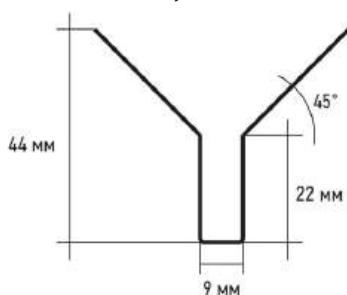

Основні характеристики підвісних стель грильято KRAFT

Класичний

Класичний грильято — це самонесуча конструкція з U-подібних напрямних шириною 9 мм, які поєднуються між собою за допомогою спеціальних замків. Конструкція кріпиться до основної стелі на спеціальних підвісах.

Розміри комірок, мм: 50x50, 60x60, 75x75, 86x86, 100x100, 120x120, 150x150, 200x200

Пірамідальний

Конструкція пірамідального грильято не відрізняється від класичного. Але Y-подібні напрямні перекривають більше застельового простору при однакових розмірах комірки, що дає економію металу.