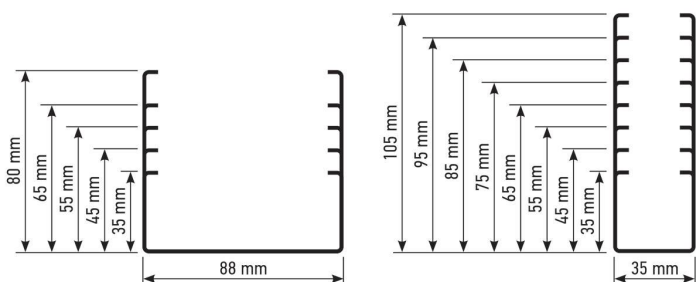

Основні характеристики кубоподібної рейки KRAFT

Розміри рейки