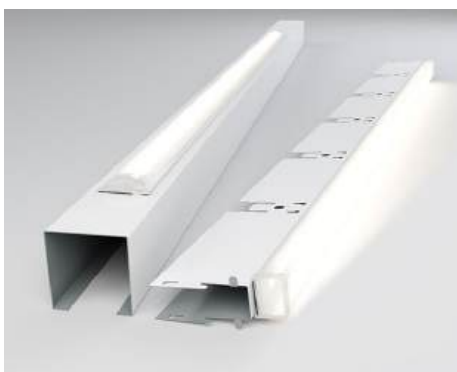

Світильники KRAFT G-Led

Світильники KRAFT G-Led випускаються шириною 15 мм (прямокутний розсіювач) або 24 мм (напівкруглий розсіювач). Кріпляться вони безпосередньо на рейку або профілі ґрильято за допомогою посиленого двостороннього скотча (в комплекті). Слід врахувати, що перед кріпленням необхідно просвердлити отвори для виведення дротів.