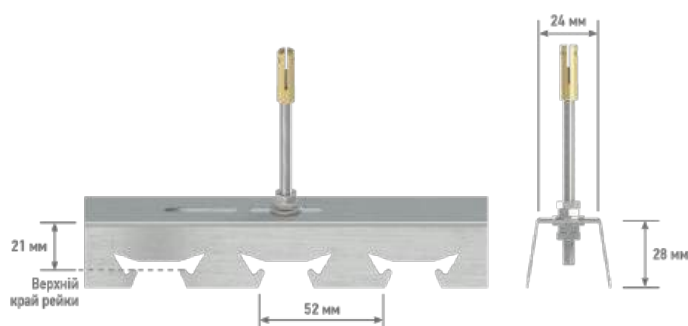

Розміри траверси