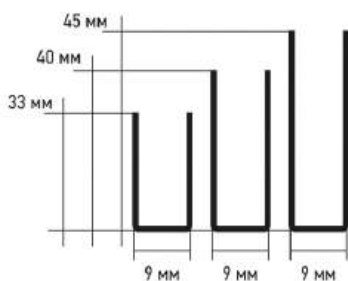

Класичний грильято — це самонесуча конструкція з U-подібних напрямних шириною 9 мм, які поєднуються між собою за допомогою спеціальних замків. Конструкція кріпиться до основної стелі на спеціальних підвісах.