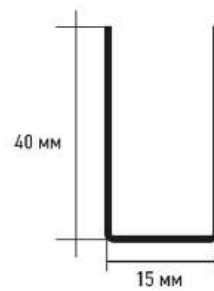

Ширина видимої частини профілів може становити 24 мм (стандарт) або 15 мм (тонкий). Між собою моделі відрізняються експлуатаційними характеристиками та вартістю. Всі моделі повністю сумісні одна з одною.

Розміри комірок, мм: 50x50, 60x60, 75x75, 86x86, 100x100, 120x120, 150x150, 200x200

Пірамідальний

Конструкція пірамідального грильято не відрізняється від класичного. Але Y-подібні напрямні перекривають більше застельового простору при однакових розмірах комірки, що дає економію металу.

Розміри комірок, мм: 75x75, 86x86, 100x100, 120x120, 150x150, 200x200

Грильято GLK

Стеля грильято GLK монтується на класичний каркас з профілю Fortis T-15. Але замість плит, в несучий каркас встановлюються касети грильято GLK.