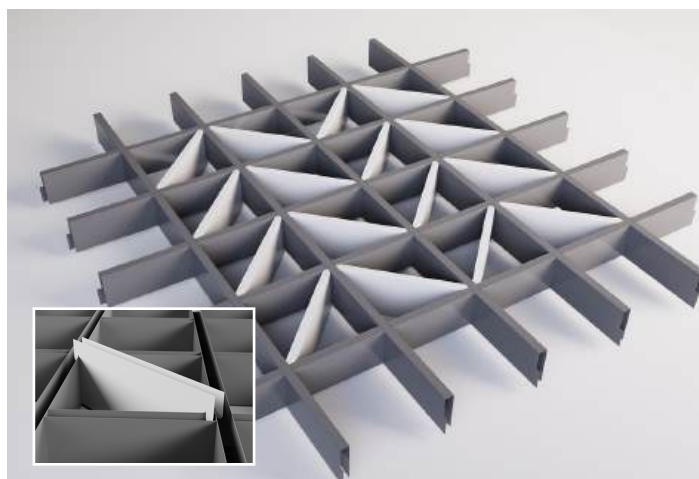

Основні характеристики підвісних стель грильято KRAFT

Класичний

Класичний грильято — це самонесуча конструкція з U-подібних напрямних шириною 9 мм, які поєднуються між собою за допомогою спеціальних замків. Конструкція кріпиться до основної стелі на спеціальних підвісах.

Розміри комірок, мм: 75x75, 86x86, 100x100, 120x120, 150x150, 200x200

Грильято GLK

Стеля грильято GLK монтується на класичний каркас з профілю Fortis T-15. Але замість плит, в несучий каркас встановлюються касети грильято GLK.

Розміри комірок, мм: 50x50, 60x60, 75x75, 86x86, 100x100, 120x120, 150x150, 200x200

Базові кольори грильято KRAFT

Базові кольори грильято KRAFT: RAL 9003 (білий), RAL 9005 (чорний), RAL 9006 (сірий металік), RAL 7024 (графітовий сірий), RAL 8017 (шоколадний). Можливе фарбування в будь-який колір за шкалою RAL, а також текстура різних порід дерева, металів, каменю.

Підвісна стеля на базі кубоподібної рейки

Стелі з кубоподібною рейкою мають всі переваги класичних підвісних стель, таких як стелі на Т-профілях та ґрильято. Така стеля легко монтується, не потребує обслуговування, надає легкий доступ у застельовий простір та маскує комунікації. Рейкові стелі пожегобезпечні та не заважають роботі систем пожежогасіння та вентиляції.