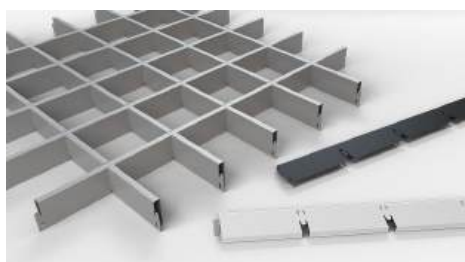

Плита AMF Trento 600x600, Board

Це стельова плита із сучасної біорозчинної мінеральної вати, перліту, глини та крохмалю. Дана панель демонструє хороші будівельно-фізичні властивості плити в галузі вогнестійкості та акустики.

Грильято: класичний, пірамідальний та касетний грильято GLK

Грильято — це підвісна стеля, яка має структуру у вигляді решітки. Така стеля є прозорою, хоча відмінно закриває від погляду комунікації, які знаходяться за стелею. Такі стелі часто можна побачити в магазинах, торгових центрах, офісах і інших приміщеннях комерційної нерухомості.

Основні характеристики підвісних стель грильято KRAFT

Класичний

Класичний грильято — це самонесуча конструкція з U-подібних напрямних шириною 9 мм, які поєднуються між собою за допомогою спеціальних замків. Конструкція кріпиться до основної стелі на спеціальних підвісах.