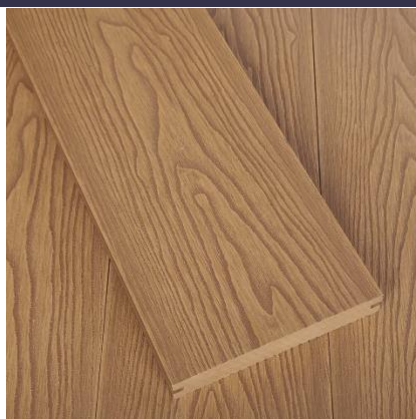

110 USD за 1 кв/м

COFEE 25мм x 150мм

110 USD за 1 кв/м

CHOKOLATE 25мм x 150мм

110 USD за 1 кв/м

TEACK 25мм x 150мм

110 USD за 1 кв/м

Терасна дошка з ДПК складається з деревної муки твердих порід деревини 55%, композитний матеріал 40%, полімерні матеріали і колорант 5%. Таким чином маємо оптимальний склад ДПК.