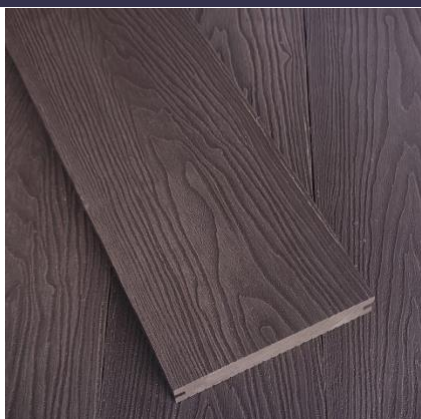

110 USD за 1 кв/м

COFEE 25мм x 150мм

110 USD за 1 кв/м

CHOKOLATE 25мм x 150мм

110 USD за 1 кв/м

TEACK 25мм x 150мм

110 USD за 1 кв/м

Терасна дошка з ДПК складається з деревної муки твердих порід деревини 55%, композитний матеріал 40%, полімерні матеріали і колорант 5%. Таким чином маємо оптимальний склад ДПК.