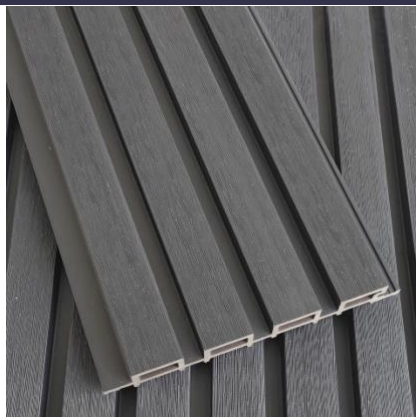

COFEE 25мм x 220мм

75 USD за 1 кв/м

RED BROWN 25мм x 220мм

75 USD за 1 кв/м

DARK GREY 25мм x 220мм

75 USD за 1 кв/м

Фасадна дошка з ДПК складається з деревної муки твердих порід деревини 45%, композитний матеріал 50%, полімерні матеріали і колорант 5%. Додатково дошка захищена плівкою стійкою до ультрафіолетового випромінювання.