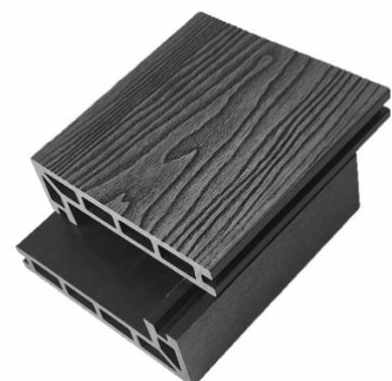

СХОДИНКИ

TEACK 25мм x 150мм

52 USD за 1 шт

COFEE 25мм x 150мм

52 USD за 1 шт

DARK GREY 25мм x 150мм

52 USD за 1 шт

ТОВ «ОПТБУДКОМПЛЕКТ»