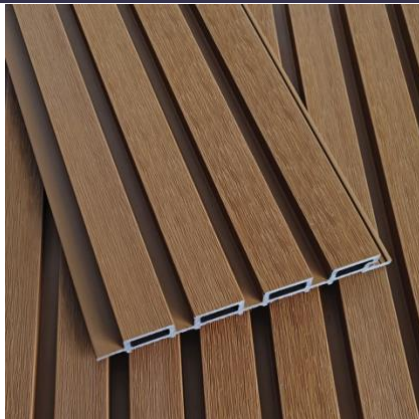

ТОВ «ОПТБУДКОМПЛЕКТ»

Код ЄДРПОУ: 45429996

Адреса: м. Київ, вул. Сортувальна 2А

www.optbud.com

+38 (050) 841 27 44

+38 (050) 358 80 85

ФАСАДНА ДОШКА

TEACK 25мм x 220мм