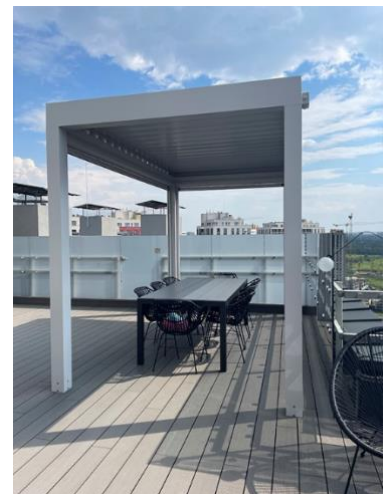

ТОВ «ОПТБУДКОМПЛЕКТ»

Код ЄДРПОУ: 45429996

Адреса: м. Київ, вул. Сортувальна 2А

www.optbud.com

+38 (050) 841 27 44

+38 (050) 358 80 85

ТЕРАСНА ДОШКА ДПК PRO

73 USD за 1 кв/м

73 USD за 1 кв/м

73 USD за 1 кв/м

73 USD за 1 кв/м

73 USD за 1 кв/м