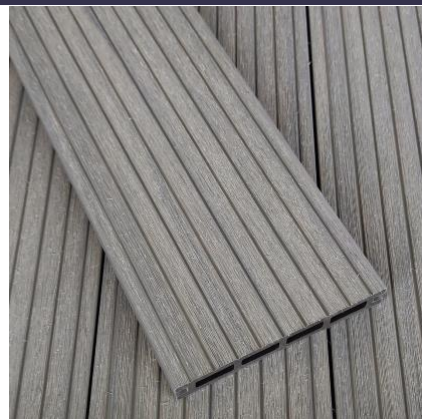

ANCIENT Q 21мм x 140мм

79 USD за 1 кв/м

GREY Q 21мм x 140мм

79 USD за 1 кв/м

ANCIENT Q 21мм x 140мм

79 USD за 1 кв/м

GREY Q 21мм x 140мм

79 USD за 1 кв/м

СХОДИНКИ

TEACK 25мм x 150мм

52 USD за 1 шт

COFEE 25мм x 150мм

52 USD за 1 шт

DARK GREY 25мм x 150мм

52 USD за 1 шт

ТОВ «ОПТБУДКОМПЛЕКТ»