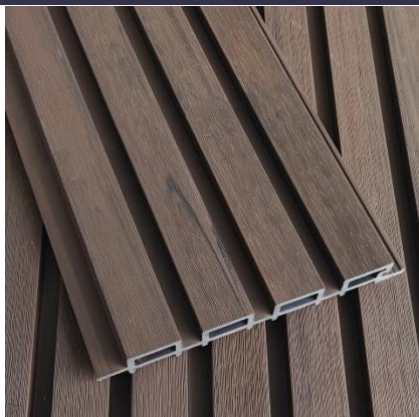

СХОДИНКИ

TEACK 25мм x 150мм

52 USD за 1 шт

COFEE 25мм x 150мм

52 USD за 1 шт

DARK GREY 25мм x 150мм

52 USD за 1 шт

ТОВ «ОПТБУДКОМПЛЕКТ»

COFEE 25мм x 220мм

75 USD за 1 кв/м

RED BROWN 25мм x 220мм

75 USD за 1 кв/м

DARK GREY 25мм x 220мм

75 USD за 1 кв/м

Фасадна дошка з ДПК складається з деревної муки твердих порід деревини 45%, композитний матеріал 50%, полімерні матеріали і колорант 5%. Додатково дошка захищена плівкою стійкою до ультрафіолетового випромінювання.