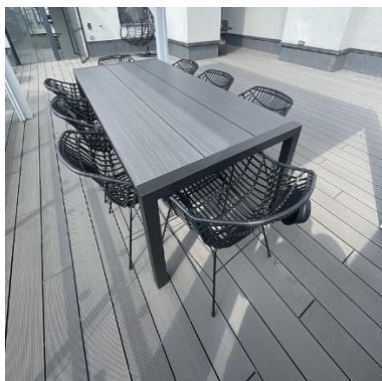

110 USD за 1 кв/м

Терасна дошка з ДПК складається з деревної муки твердих порід деревини 55%, композитний матеріал 40%, полімерні матеріали і колорант 5%. Таким чином маємо оптимальний склад ДПК.